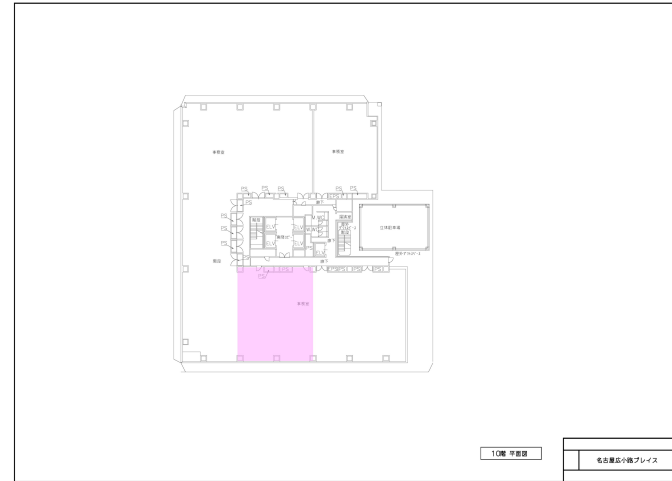

JRE名古屋広小路ブレイス

[ジェイアールイーナゴヤヒロコウジブレイス]

物件情報

所在地	愛知県名古屋市中区栄四丁目2番29号
竣工年月	2004年12月27日
規模	地上10階・地下1階
構造	鉄骨造
延床面積	15,947.29㎡
基準階有効面積	1,392.36㎡
基準天井高	2,700mm
OAフロア	100mm
空調方式	個別空調
警備体制	機械警備
EV台数	4台
駐車場	機械式
開閉館時間	7:00 ~ 23:00
コンセント容量	60VA/㎡
備考	土日祝も同時間開館
アクセス	地下鉄東山線・名城線 栄駅 12番出口徒歩1分

名古屋・金沢

空室情報

場所	地上10階1002区
面積	210.74㎡ (63.74坪)
貸付可能日	2025年2月1日
用途	事務所
備考	原状回復未了 (入居中)

中部支店  
清水 050-9001-8557  
有波 050 9003 4586  
牧野 050-9003-8215