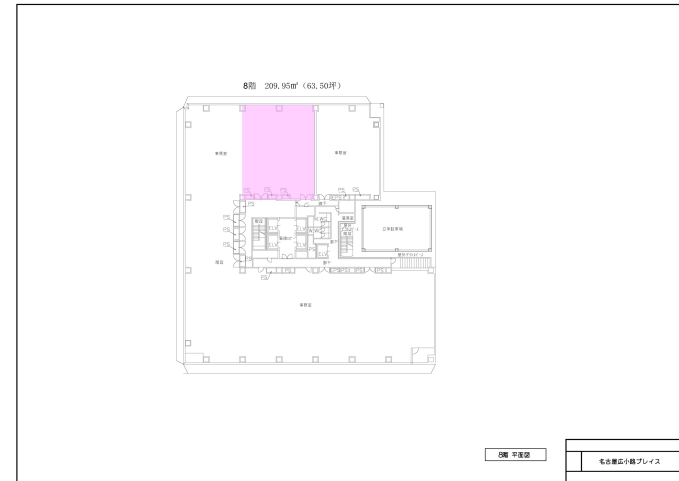

JRE名古屋広小路ブレイス

[ジェイアールイーナゴヤヒロコウジブレイス]

物件情報

所在地	愛知県名古屋市中区栄四丁目2番29号
竣工年月	2004年12月27日
規模	地上10階・地下1階
構造	鉄骨造
延床面積	15,947.29㎡
基準階有効面積	1,392.36㎡
基準天井高	2,700mm
OAフロア	100mm
空調方式	個別空調
警備体制	機械警備
EV台数	4台
駐車場	機械式
開閉館時間	7:00 ~ 23:00
コンセント容量	60VA/㎡
備考	土日祝も同時間開館
アクセス	地下鉄東山線・名城線 栄駅 12番出口徒歩1分

名古屋・金沢

空室情報

場所	地上8階805区
面積	209.95㎡ (63.50坪)
貸付可能日	2025年2月1日
用途	事務所
備考	原状回復未了 (入居中)

中部支店
 清水 050-9001-8557
 有波 050 9003 4586
 牧野 050-9003-8215