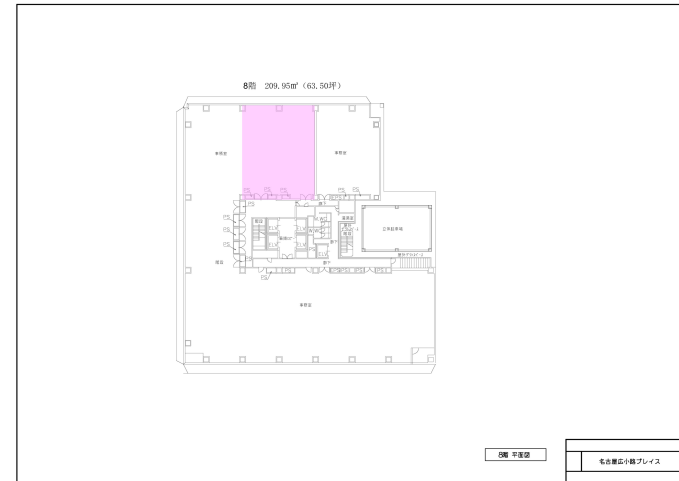

JRE名古屋広小路プレイス

[ジェイアールイーナゴヤヒロコウジプレイス]

物件情報

所在地	愛知県名古屋市中区栄四丁目2番29号
竣工年月	2004年12月27日
規模	地上10階・地下1階
構造	鉄骨造
延床面積	15,947.29㎡
基準階有効面積	1,392.36㎡
基準天井高	2,700mm
OAフロア	100mm
空調方式	個別空調
警備体制	機械警備
EV台数	4台
駐車場	機械式
開閉館時間	7:00 ~ 23:00
コンセント容量	60VA/㎡
備考	土日祝も同時間開館
アクセス	地下鉄東山線・名城線 栄駅 12番出口徒歩1分

名古屋・金沢

空室情報

場所	地上8階805区
面積	209.95㎡ (63.50坪)
貸付可能日	即日
用途	事務所
備考	内覧可 (原状回復済)

中部支店

清水 050-9001-8557
有波 050 9003 4586
牧野 050-9003-8215