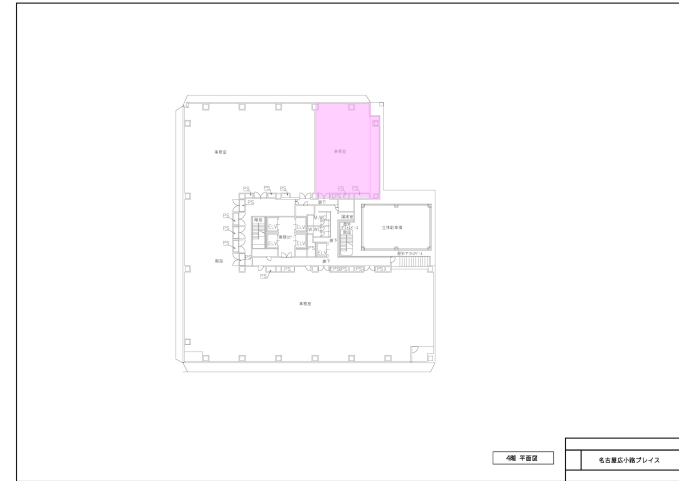

JRE名古屋広小路ブレイス

[ジェイアールイーナゴヤヒロコウジブレイス]

物件情報

所在地	愛知県名古屋市中区栄四丁目2番29号
竣工年月	2004年12月27日
規模	地上10階・地下1階
構造	鉄骨造
延床面積	15,947.29㎡
基準階有効面積	1,392.36㎡
基準天井高	2,700mm
OAフロア	100mm
空調方式	個別空調
警備体制	機械警備
EV台数	4台
駐車場	機械式
開閉館時間	7:00 ~ 23:00
コンセント容量	60VA/㎡
備考	土日祝も同時間開館
アクセス	地下鉄東山線・名城線 栄駅 12番出口徒歩1分

名古屋・金沢

空室情報

場所	地上4階406区
面積	184.13㎡ (55.70坪)
貸付可能日	2025年8月1日
用途	事務所
備考	原状回復未了 (入居中)

中部支店
清水 050-9001-8557
有波 050 9003 4586