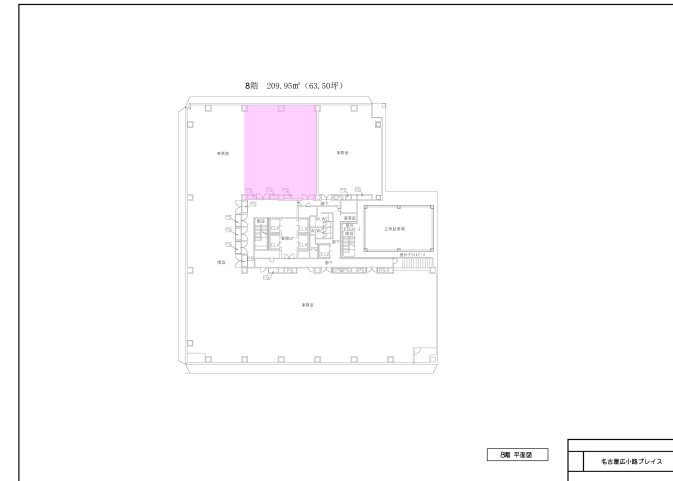

JRE名古屋広小路ブレイス

[ジェイアールイーナゴヤヒロコウジブレイス]

物件情報

所在地	愛知県名古屋市中区栄四丁目2番29号
竣工年月	2004年12月27日
規模	地上10階・地下1階
構造	鉄骨造
延床面積	15,947.29㎡
基準階有効面積	1,392.36㎡
基準天井高	2,700mm
OAフロア	100mm
空調方式	個別空調
警備体制	機械警備
EV台数	4台
駐車場	機械式
開閉館時間	7:00 ~ 23:00
コンセント容量	60VA/㎡
備考	土日祝も同時間開館
アクセス	地下鉄東山線・名城線 栄駅 12番出口徒歩1分

名古屋・金沢

空室情報

場所	地上8階805区
面積	209.95㎡ (63.50坪)
貸付可能日	2025年2月1日
用途	事務所
備考	原状回復未了 (入居中)

中部支店

清水 050-9001-8557  
有波 050 9003 4586  
牧野 050-9003-8215