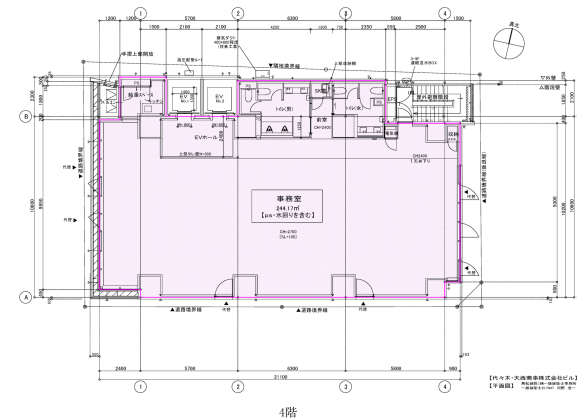

グリーンスクエア 新宿

[グリーンスクエアシンジック]

物件情報

所在地	東京都渋谷区千駄ヶ谷五丁目32番6号
竣工年月	2022年1月
規模	地上9階
構造	鉄筋コンクリート造
延床面積	2,119.18㎡
基準階有効面積	244.17㎡ (73.86坪)
基準天井高	OA上から2,700mm
OAフロア	100mm
空調方式	個別空調
警備体制	機械警備
EV台数	2基
駐車場	荷捌き駐車場有
開閉館時間	平日8時～20時
コンセント容量	約60VA / ㎡
備考	
アクセス	JR新宿駅より徒歩5分。JR代々木駅より徒歩5分。都営新宿線、東京メトロ丸ノ内線・副都心線「新宿三丁目駅」E8出口より徒歩1分。

首都圏

空室情報

場所	地上4階
面積	244.17㎡ (73.86坪)
貸付可能日	2025年6月1日
用途	事務所
備考	原状回復未了 (入居中)

三菱地所プロパティマネジメント株式会社
 下茂 080-8487-7890
 伊藤 (俊) 080-2005-6180
 関 050-9002-5212