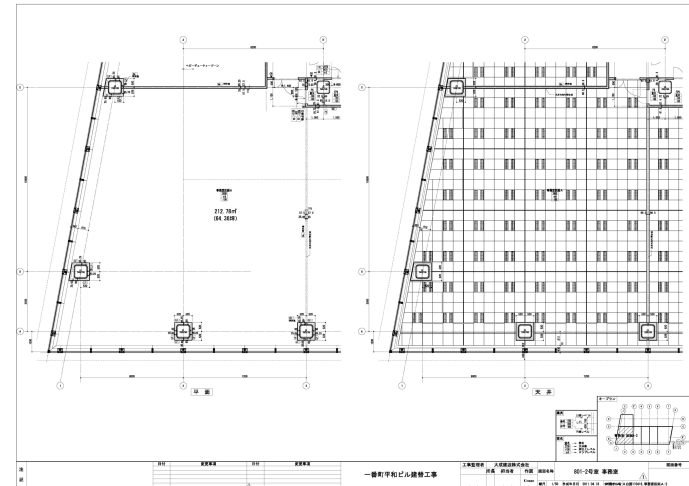

一番町平和ビル

[イチバンチョウヘイワビル]

物件情報

所在地	宮城県仙台市青葉区一番町三丁目6番1号
竣工年月	2012年1月17日
規模	地上10階、塔屋1階
構造	鉄骨造
延床面積	11,079.43㎡ (3,351.52坪)
基準階有効面積	803.24㎡ (242.98坪)
基準天井高	2,800mm
OAフロア	100mm
空調方式	個別空調・冷暖フリー
警備体制	有人警備 (7 : 30 ~ 22 : 00) 及び機械警備
EV台数	常用1基、非常用1基
駐車場	42台
開閉館時間	全日 : 7 : 30 ~ 21 : 30
コンセント容量	60VA / ㎡
備考	
アクセス	仙台市営地下鉄「広瀬通」駅徒歩2分 JR「仙台」駅徒歩9分

東北

空室情報

場所	地上8階801区外
面積	212.78㎡ (64.36坪)
貸付可能日	2024年12月25日
用途	事務所
備考	内覧等につきましてはお問合せ下さい。

東北支店
菅原 (賢) 050-9003-8309
林 050-9002-1636