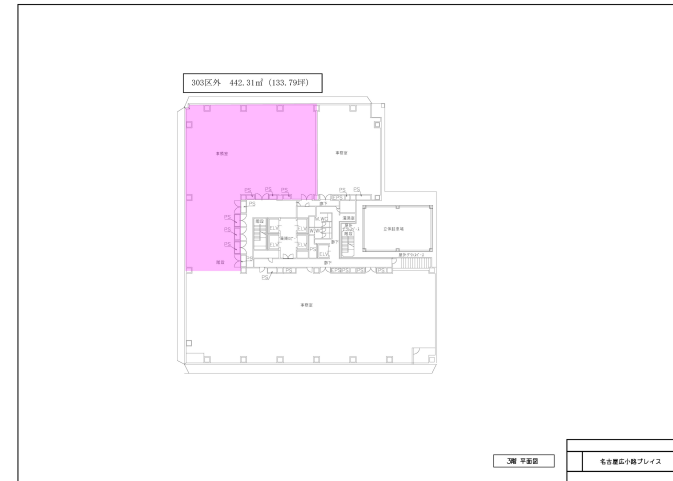

JRE名古屋広小路ブレイス

[ジェイアールイーナゴヤヒロコウジブレイス]

物件情報

所在地	愛知県名古屋市中区栄四丁目2番29号
竣工年月	2004年12月27日
規模	地上10階・地下1階
構造	鉄骨造
延床面積	15,947.29㎡
基準階有効面積	1,392.36㎡
基準天井高	2,700mm
OAフロア	100mm
空調方式	個別空調
警備体制	機械警備
EV台数	4台
駐車場	機械式
開閉館時間	7:00 ~ 23:00
コンセント容量	60VA/㎡
備考	土日祝も同時間開館
アクセス	地下鉄東山線・名城線 栄駅 12番出口徒歩1分

名古屋・金沢

空室情報

場所	地上303区外
面積	442.31㎡ (133.79坪)
貸付可能日	即日
用途	事務所
備考	内覧可 (原状回復済)

中部支店

清水 050-9001-8557
有波 050 9003 4586
牧野 050-9003-8215