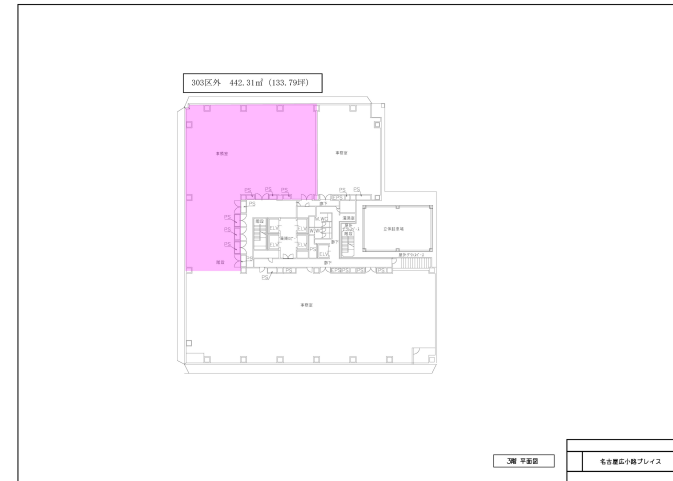

JRE名古屋広小路ブレイス

[ジェイアールイーナゴヤヒロコウジブレイス]

物件情報

所在地	愛知県名古屋市中区栄四丁目2番29号
竣工年月	2004年12月27日
規模	地上10階・地下1階
構造	鉄骨造
延床面積	15,947.29㎡
基準階有効面積	1,392.36㎡
基準天井高	2,700mm
OAフロア	100mm
空調方式	個別空調
警備体制	機械警備
EV台数	4台
駐車場	機械式
開閉館時間	7:00 ~ 23:00
コンセント容量	60VA/㎡
備考	土日祝も同時間開館
アクセス	地下鉄東山線・名城線 栄駅 12番出口徒歩1分

名古屋・金沢

空室情報

場所	地上303区外
面積	442.31㎡ (133.79坪)
貸付可能日	2024年12月1日
用途	事務所
備考	内覧可 (入居中)

中部支店

清水 050-9001-8557
有波 050 9003 4586
牧野 050-9003-8215