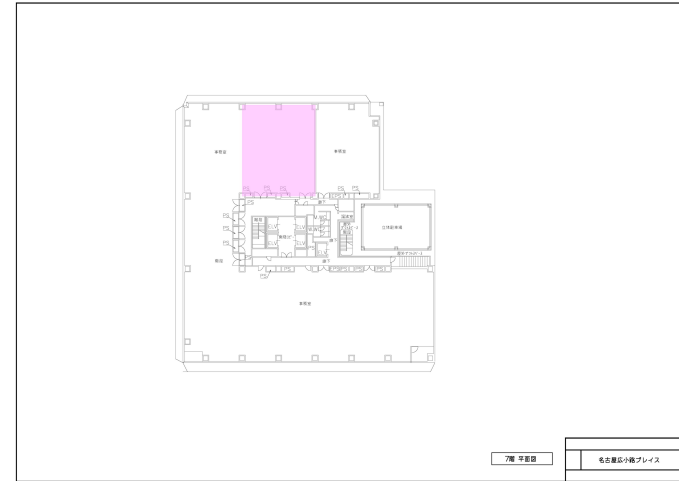

JRE名古屋広小路ブレイス

[ジェイアールイーナゴヤヒロコウジブレイス]

物件情報

所在地	愛知県名古屋市中区栄四丁目2番29号
竣工年月	2004年12月27日
規模	地上10階・地下1階
構造	鉄骨造
延床面積	15,947.29㎡
基準階有効面積	1,392.36㎡
基準天井高	2,700mm
OAフロア	100mm
空調方式	個別空調
警備体制	機械警備
EV台数	4台
駐車場	機械式
開閉館時間	7:00 ~ 23:00
コンセント容量	60VA/㎡
備考	土日祝も同時間開館
アクセス	地下鉄東山線・名城線 栄駅 12番出口徒歩1分

名古屋・金沢

空室情報

場所	地上7階705区
面積	209.95㎡ (63.50坪)
貸付可能日	2025年8月1日
用途	事務所
備考	原状回復未了 (入居中)

中部支店
清水 050-9001-8557
有波 050 9003 4586